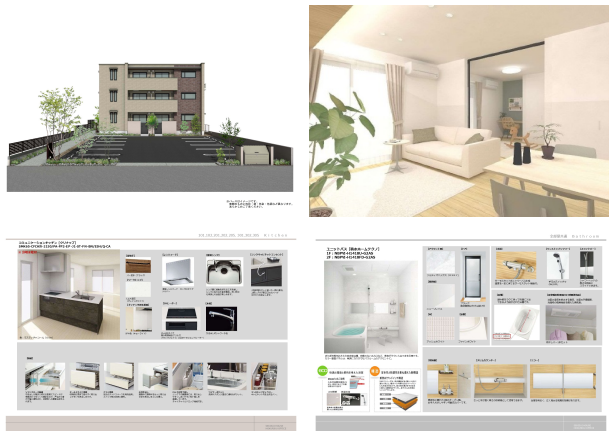

トゥールモンドルポ 102

積水ハウスの賃貸住宅シャームゾン！
来店前にWEBでスタッフとオンライン相談実施中！

間取り

お部屋の写真と間取りが現状と異なる場合は、現状を優先します。

物件概要

所在地	石川県金沢市北安江3丁目1409番（地番）
沿革 / 最寄り駅	IRいしかわ鉄道/金沢駅徒歩13分
建物種別	賃貸マンション
施工 / 構造	
階建 / 総戸数	3階建(1階部分)
間取り	2LDK(LDK14.1帖,洋6.5帖,洋5.4帖)
専有面積	66.71㎡
契約形態	普通借家2年
入居日	2025年3月上旬
部屋向き	東

月額賃料

家賃	¥125,000
共益費	¥8,700
駐車料	¥7,700
その他	シャームゾンライフサポート880円(税込み)

初期費用

敷金	-
礼金	250000
仲介手数料	家賃 × 消費税
その他	初回保証料33,000円(税込み) クリーニング費用91,300円(税込み)
入居条件	2025.3.1入居開始
特約	礼金は契約時に借主より貸主に支払われ返還されない金銭です。

設備項目

システムキッチン / カウンターキッチン / 追い焚き機能付き / 浴室乾燥機 / 室内洗濯機置場 / 独立洗面台 / バス・トイレ別 / 温水洗浄便座 / TVモニター付きインターホン / 宅配ボックス / エアコン付き / 照明器具 / ウォークインクローゼット / オール電化 / エレベーター / 駐輪場 / 敷地内ゴミ置き場 / オートロック / BSアンテナ / CSアンテナ / インターネット対応 / 防犯カメラ / インターネット無料 / コンロ2口以上 / IHクッキングヒーター