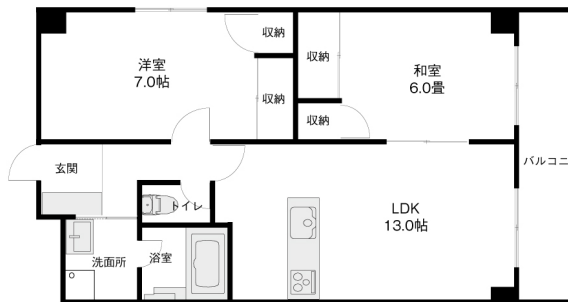

ABITURO 301

マンションタイプの最上階角部屋！今なら賃料1ヶ月無料です！
13帖広々リビングの2LDKは、ファミリー・新婚の方にオススメ

設備項目

システムキッチン / 室内洗濯機置場 / 独立洗面台 / バス・トイレ別 / 温水洗浄便座 / TVモニタ付きインターホン / エアコン付き / 照明器具 / トランクルーム / 駐輪場 / 敷地内ゴミ置き場 / バルコニー・ベランダ / インターネット対応 / 駐車場2台以上 / コンロ2口以上 / プロパンガス / 南向き / カウンターキッチン

近隣情報

東野病院 : 111m Aコープ : 981m サンクス : 253m

間取り

お部屋の写真と間取りが現状と異なる場合は、現状を優先します。

物件概要

所在地	石川県小松市今江町7丁目685 - 1
沿革 / 最寄り駅	I R いしかわ鉄道 / 小松駅バス停 今江町南徒歩 2分
建物種別	賃貸マンション
施工 / 構造	1993年09月 / RC(鉄筋コンクリート造)
階建 / 総戸数	3階建(3階部分)
間取り	2LDK(LDK13帖, 洋7帖, 和6帖)
専有面積	65.3㎡
契約形態	普通借家2年
入居日	即入居可
部屋向き	南