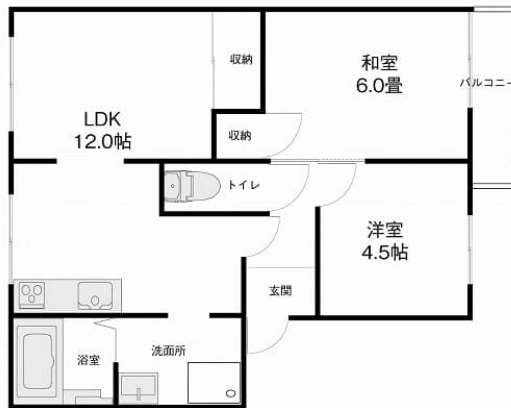

金沢有松病院：1990m MEGAドン・キホーテパーク金沢店：1127m セブンイレブン：590m

間取り

お部屋の写真と間取りが現状と異なる場合は、現状を優先します。

物件概要

所在地	石川県金沢市米泉町3丁目109
沿革 / 最寄り駅	IRいしかわ鉄道/西金沢駅徒歩11分バス停 米泉徒歩6分
建物種別	賃貸アパート
施工 / 構造	1991年05月 / 軽量鉄骨造
階建 / 総戸数	2階建(1階部分)
間取り	2LDK(和6帖,洋4.5帖,LDK12帖)
専有面積	50.33㎡
契約形態	普通借家2年
入居日	即入居可
部屋向き	南