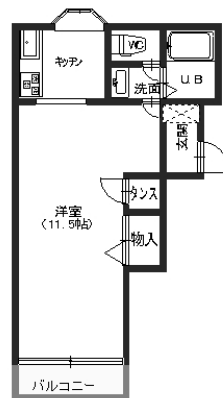

フォレスト242 A101

インターネット無料！単身者様・学生さんイチオシです。

金沢工業大学生大歓迎！広々とした洋室が魅力的な1Kのお部屋。TVインターホン付きでセキュリティも安心 ゆったりとした空間をお楽しみいただけます。飲食店街が多く並ぶ町並みでアクセス・生活共に良好です！

間取り

お部屋の写真と間取りが現状と異なる場合は、現状を優先します。

設備項目

室内洗濯機置場 / 独立洗面台 / バス・トイレ別 / 温水洗浄便座 / TVモニタ付きインターホン / インターホン / エアコン付き / 照明器具 / 駐輪場 / バルコニー・ベランダ / インターネット無料 / 都市ガス / 南向き

近隣情報

金沢赤十字病院 : 386m 業務スーパー : 380m セブンイレブン : 1100m

物件概要

所在地	石川県金沢市久安1丁目241-1, 242-1
沿革 / 最寄り駅	北陸鉄道石川線/野々市工大前駅徒歩16分
建物種別	賃貸アパート
施工 / 構造	1994年12月 / 木造
階建 / 総戸数	2階建(1階部分)
間取り	1K(K3帖,洋11.5帖)
専有面積	32.22㎡
契約形態	普通借家2年
入居日	即入居可
部屋向き	南