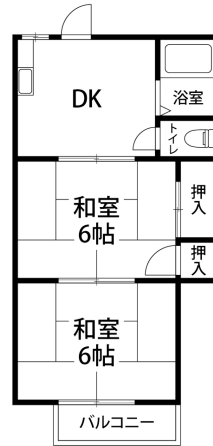

間取り

お部屋の写真と間取りが現状と異なる場合は、現状を優先します。

月額賃料

家賃	¥30,000
共益費	¥3,000
駐車料	¥2,200
その他	町費400円 / R L Support System + M3,300円(税込み)

初期費用

敷金	-
礼金	-
仲介手数料	家賃 × 消費税
更新事務手数料	1.1ヶ月

その他	鍵交換代金22,000円 / クラスコギャランティ 初回保証料38,500円(税込み)

入居条件	畳表替えは別途費用発生(任意) 火災保険料は R L Support System + Mに含む

特約	短期解約違約金 1年未満: 家賃2カ月、2年未満: 家賃1カ月 法人契約の場合: RLSS Light + M(2,090円/月額)、RLSS 初回加入金(19,800円/税込)必須

設備項目

室内洗濯機置場 / バス・トイレ別 / エアコン付き / 照明器具 / プロパンガス / 南向き

近隣情報

柳沢医院: 560m 業務スーパー: 222m ファミリーマート: 230m

物件概要

所在地	石川県小松市今江町2丁目294番地
沿革 / 最寄り駅	I R いしかわ鉄道 / 小松駅バス停 今江徒歩7分
建物種別	賃貸アパート
施工 / 構造	1986年10月 / 軽量鉄骨造
階建 / 総戸数	2階建(1階部分)
間取り	2DK(DK6帖, 和6帖, 和6帖)
専有面積	32㎡
契約形態	普通借家2年
入居日	2026年5月下旬
部屋向き	南

crasco

GO賃貸・小松店 / 923-0801 石川県小松市園町八126-1
TEL.0761-20-2626 FAX.0761-21-2626
MAIL.komatu@crasco.jp www.crasco.jp

情報公開日: 2026年4月29日
取引形態: 代理
国土交通大臣(3)第8818号

手数料の負担割合	貸主	0%	借主	100%
手数料の配分割合	元付	50%	客付	50%