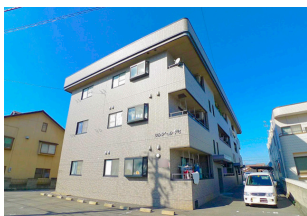

クレアール幸町 303

インターネット無料!!! 毎月の使用料0円でコスト削減
スーパーやコンビニ、飲食店なども充実していて生活環境良好です!! 小松駅も近いので交通アクセス良しです! ファミリーにおすすめ!

間取り

お部屋の写真と間取りが現状と異なる場合は、現状を優先します。

月額賃料

家賃	¥54,000
共益費	¥4,000
駐車料	¥5,500
その他	町費500円 / RL Support System + M3,300円(税込み)

設備項目

室内洗濯機置場 / 独立洗面台 / バス・トイレ別 / 温水洗浄便座 / TVモニタ付きインターホン / エアコン付き / 照明器具 / トランクルーム / サンプルーム / パルコニー・ベランダ / インターネット対応 / 駐車場2台以上 / インターネット無料 / 都市ガス

中川外科: 407m アルビス: 72m ローソン: 147m

近隣情報

物件概要

所在地	石川県小松市幸町3丁目93
沿革 / 最寄り駅	IRいしかわ鉄道/小松駅バス停 幸町徒歩1分
建物種別	賃貸マンション
施工 / 構造	1997年10月 / 鉄骨造
階建 / 総戸数	3階建(3階部分)
間取り	2LDK(LDK10帖, 洋6帖, 洋6帖)
専有面積	57㎡
契約形態	普通借家2年
入居日	申込中
部屋向き	東