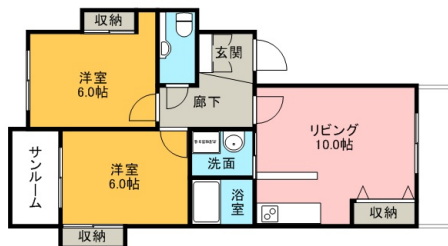

クレアール幸町 303

インターネット無料!!! 毎月の使用料0円でコスト削減
スーパーやコンビニ、飲食店なども充実していて生活環境良好です!! 小松駅も近いので交通アクセス良しです! ファミリーにおすすめ!

間取り

お部屋の写真と間取りが現状と異なる場合は、現状を優先します。

月額賃料

家賃	¥54,000
共益費	¥4,000
駐車料	¥5,500
その他	町費500円 / RL Support System + M3,300円(税込み)

設備項目

室内洗濯機置場 / 独立洗面台 / バス・トイレ別 / 温水洗浄便座 / TVモニタ付きインターホン / エアコン付き / 照明器具 / トランクルーム / サンプルーム / パルコニー・ベランダ / インターネット対応 / 駐車場2台以上 / インターネット無料 / 都市ガス

中川外科: 407m アルビス: 72m ローソン: 147m

近隣情報

物件概要

所在地	石川県小松市幸町3丁目93
沿革 / 最寄り駅	IRいしかわ鉄道/小松駅バス停 幸町徒歩1分
建物種別	賃貸マンション
施工 / 構造	1997年10月 / 鉄骨造
階建 / 総戸数	3階建(3階部分)
間取り	2LDK(LDK10帖, 洋6帖, 洋6帖)
専有面積	57㎡
契約形態	普通借家2年
入居日	申込中
部屋向き	東