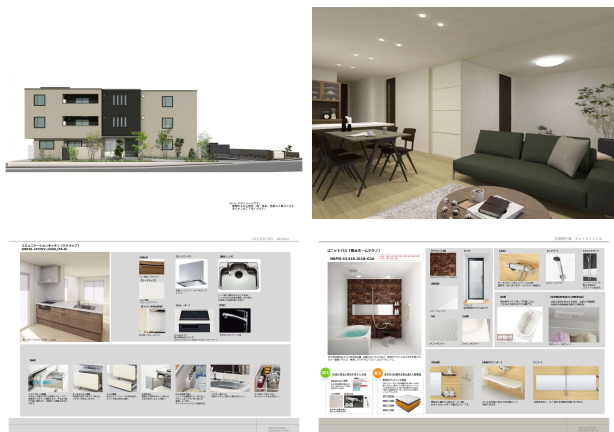

マイラストラス 205

積水ハウスの賃貸住宅シャームゾン！

無料Wi-Fiインターネット対応！防犯カメラ、宅配BOX付。ペット相談可（室内小型犬と猫合計2匹まで）

間取り

お部屋の写真と間取りが現状と異なる場合は、現状を優先します。

物件概要

| | |
|---------|----------------------------------|
| 所在地 | 石川県金沢市長坂1丁目1301番（地番） |
| 沿革/最寄り駅 | IRいしかわ鉄道/金沢駅バス停 野田徒歩6分 |
| 建物種別 | 賃貸マンション |
| 施工/構造 | |
| 階建/総戸数 | 3階建(2階部分) |
| 間取り | 2LDK(LDK15.5帖,洋7.5帖,洋5.3帖,洋6.6帖) |
| 専有面積 | 69.73㎡ |
| 契約形態 | 普通借家2年 |
| 入居日 | 2025年10月上旬 |
| 部屋向き | 南西 |