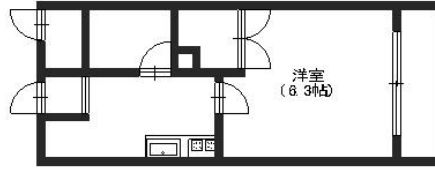

ガーデンハイム扇町 208

都市ガス！初月賃料1ヵ月無料！

金沢市扇町の単身者向けのお部屋です。インターネット無料！ご入居した日からご利用可能です。都市ガスなので、毎月のランニングコストを抑えることができます。スーパーやコンビニも近く、お買い物にも困りません

間取り

お部屋の写真と間取りが現状と異なる場合は、現状を優先します。

月額賃料

家賃	¥23,000
共益費	¥3,500
駐車料	¥7,810
その他	RL Support System+M3,300円(税込み)