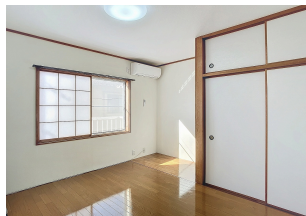

えすぽわーる186201

SALE賃貸！1ヶ月賃料無料！

インターネット無料！家具付き（テレビ、冷蔵庫、洗濯機、電子レンジ）
の場合は家賃+4000円。片町へ徒歩圏内ですが、静かな立地です。

間取り

お部屋の写真と間取りが現状と異なる場合は、現状を優先します。

月額賃料

| | |
|-----|---|
| 家賃 | ¥25,000 |
| 共益費 | ¥2,000 |
| 駐車料 | - |
| その他 | 町費400円 / RL Support System + M3,300円(税込み) |