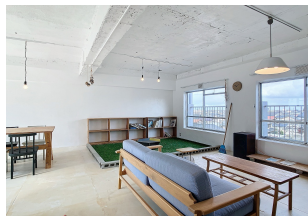

# IDEAL NORTH 301

ゼロリノッタ！初期費用0円で入居可能！

リノベーション済み！インターネット無料！Wi-Fiあり！3DK 1Rに変更しました。広々とした間取りで自分だけの快適空間をお楽しみください。

【お客様の都合に合わせて2つの契約プランから自由に選べます！】

リノベーション物件等に 初期費用0ゼロ？	ゼロリノッタ ¥3,718円(税込)	ゼロリノッタ ライト ¥1,606円(税込)
敷金	無料	無料
礼金	無料	無料
初月家賃	無料	無料
退去時清掃費用	無料	無料
鍵交換費用	無料	-
仲介手数料	無料	-
暮らすコンシェルジュ加入金	無料	-