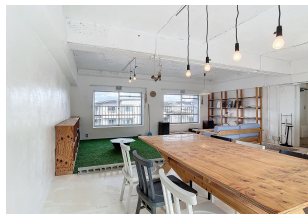

# IDEAL NORTH 301

ゼロリノッタ！初期費用0円で入居可能！

リノベーション済み！インターネット無料！Wi-Fiあり！3DK 1Rに変更しました。広々とした間取りで自分だけの快適空間をお楽しみください。

【お客様の都合に合わせて2つの契約プランから自由に選べます！】

リノベーション物件等に 初期費用0ゼロ？	ゼロリノッタ ¥3,718円(税込)	ゼロリノッタ ライト ¥1,606円(税込)
敷金	無料	無料
礼金	無料	無料
初月家賃	無料	無料
退去時清掃費用	無料	無料
鍵交換費用	無料	-
仲介手数料	無料	-
暮らすコンシェルジュ加入金	無料	-