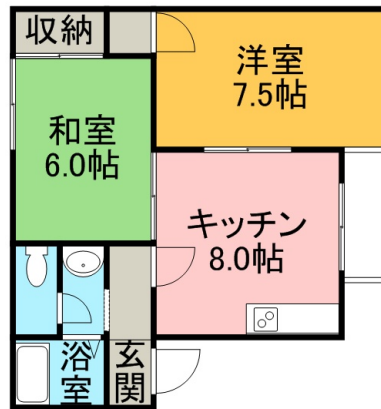

# ガーデン花椿 206

[ゼロリノッタ] 初期費用 0 円で入居可能!

金沢市出雲のファミリー向けのお部屋です。シェルフリー（可動棚）！インターネット無料！静かな住環境ですがスーパーやコンビニも近くにあり便利です。8号線へのアクセスもしやすいのでお出掛けに便利な立地です。

【お客様の都合に合わせて2つの契約プランから自由に選べます！】

リノベーション物件なのに初期費用0ゼロ!?	ゼロリノッタ ¥3,718(税別/月/税込)	ゼロリノッタ ライト ¥1,606(税別/月/税込)
敷金	0 無料	0 無料
礼金	0 無料	0 無料
初月家賃	0 無料	0 無料
退去時清掃費用*	0 無料	0 無料
鍵交換費用	0 無料	-
仲介手数料	0 無料	-
暮らすコンシェルジュ加入金	0 無料	-

## 間取り

お部屋の写真と間取りが現状と異なる場合は、現状を優先します。