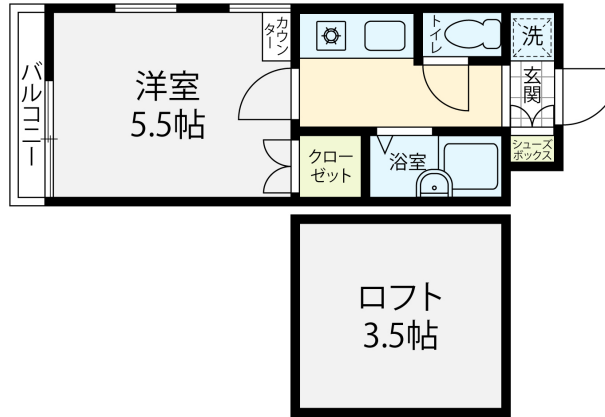

アップルハウス馬替 206

インターネット無料！家賃2ヶ月無料！

便利なロフト付きです！インターネット無料で即日インターネットが使用できます！金沢工業大学まで1.7kmと好立地！またスーパーまで約900m、快適な生活を送れます！

間取り

お部屋の写真と間取りが現状と異なる場合は、現状を優先します。

設備項目

室内洗濯機置場 / バス・トイレ別 / 温水洗浄便座 / TVモニタ付きインターホン / エアコン付き / 照明器具 / 駐輪場 / ロフト / インターネット対応 / インターネット無料 / IHクッキングヒーター / プロパンガス

近隣情報

わかばクリニック : 994m イオンタウン野々市店 : 930m
セブンイレブン : 350m

物件概要

所在地	石川県金沢市馬替3丁目235
沿革 / 最寄り駅	北陸鉄道石川線/馬替駅徒歩4分
建物種別	賃貸アパート
施工 / 構造	1990年03月 / 木造
階建 / 総戸数	2階建(2階部分)
間取り	1K(洋5.5帖)
専有面積	17.01㎡
契約形態	普通借家2年
入居日	即入居可
部屋向き	東