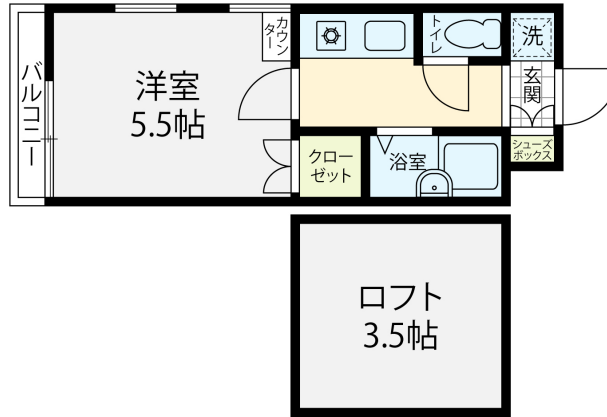

アップルハウス馬替 206

インターネット無料！家賃2ヶ月無料！

便利なロフト付きです！インターネット無料で即日インターネットが使用できます！金沢工業大学まで1.7kmと好立地！またスーパーまで約900m、快適な生活を送れます！

間取り

お部屋の写真と間取りが現状と異なる場合は、現状を優先します。

設備項目

室内洗濯機置場 / バス・トイレ別 / 温水洗浄便座 / TVモニタ付きインターホン / エアコン付き / 照明器具 / 駐輪場 / ロフト / インターネット対応 / インターネット無料 / IHクッキングヒーター / プロパンガス

近隣情報

わかばクリニック : 994m イオンタウン野々市店 : 930m
セブンイレブン : 350m

物件概要

所在地	石川県金沢市馬替3丁目235
沿革 / 最寄り駅	北陸鉄道石川線/馬替駅徒歩4分
建物種別	賃貸アパート
施工 / 構造	1990年03月 / 木造
階建 / 総戸数	2階建(2階部分)
間取り	1K(洋5.5帖)
専有面積	17.01㎡
契約形態	普通借家2年
入居日	2026年4月中旬
部屋向き	東