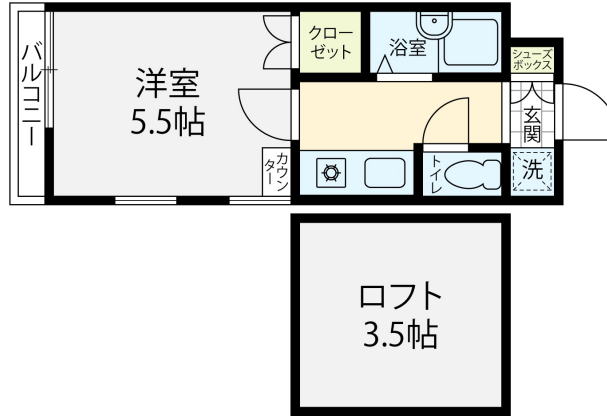

アップルハウス馬替 204

インターネット無料！学生さんなら家賃3ヶ月無料！

便利なロフト付き！インターネット無料で即日インターネットが使用できます！金沢工業大学まで1.7kmと好立地！またスーパーまで約900m、快適な生活を送れます！

間取り

お部屋の写真と間取りが現状と異なる場合は、現状を優先します。

設備項目

室内洗濯機置場 / バス・トイレ別 / 温水洗浄便座 / TVモニタ付きインターホン / エアコン付き / 照明器具 / 駐輪場 / ロフト / インターネット対応 / インターネット無料 / IHクッキングヒーター / プロパンガス

近隣情報	わかばクリニック : 994m イオンタウン野々市店 : 930m セブンイレブン : 232m
------	--

物件概要

所在地	石川県金沢市馬替3丁目235
沿革 / 最寄り駅	北陸鉄道石川線/馬替駅徒歩4分
建物種別	賃貸アパート
施工 / 構造	1990年03月 / 木造
階建 / 総戸数	2階建(2階部分)
間取り	1K(洋5.5帖)
専有面積	17.01㎡
契約形態	普通借家2年
入居日	即入居可
部屋向き	東