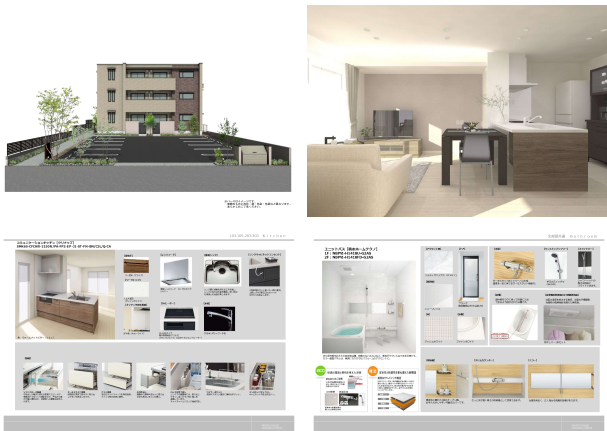

トゥールモンドルポ 103

積水ハウスの賃貸住宅シャーメゾン！
来店前にWEBでスタッフとオンライン相談実施中！

設備項目

システムキッチン / カウンターキッチン / 追い焚き機能付き / 浴室乾燥機 / 室内洗濯機置場 / 独立洗面台 / バス・トイレ別 / 温水洗浄便座 / TVモニター付きインターホン / 宅配ボックス / エアコン付き / 照明器具 / ウォークインクローゼット / オール電化 / エレベーター / 駐輪場 / 敷地内ゴミ置き場 / オートロック / BSアンテナ / CSアンテナ / インターネット対応 / 防犯カメラ / インターネット無料 / コンロ2口以上 / IHクッキングヒーター

近隣情報

物件概要

所在地	石川県金沢市北安江3丁目1409番（地番）
沿革 / 最寄り駅	IRいしかわ鉄道/金沢駅徒歩 13分
建物種別	賃貸マンション
施工 / 構造	
階建 / 総戸数	3階建(1階部分)
間取り	1LDK(LDK10.9帖,洋6.6帖)
専有面積	46.68㎡
契約形態	普通借家2年
入居日	2025年3月上旬
部屋向き	西

月額賃料

家賃	¥84,000
共益費	¥8,700
駐車場料	¥7,700
その他	シャーメゾンライフサポート880円(税込み)