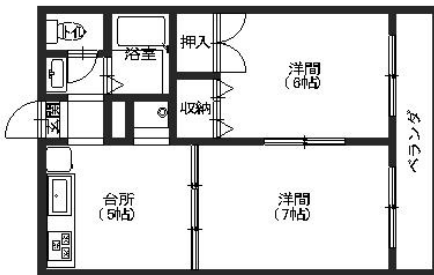

間取り

お部屋の写真と間取りが現状と異なる場合は、現状を優先します。

月額賃料

家賃	¥42,000
共益費	¥4,000
駐車料	¥5,500
その他	浄水器リース料1,430円(税込み) / 暮らすコンシェルジュMiddle+S2,090円(税込み)

初期費用

敷金	-
礼金	-
仲介手数料	家賃 × 消費税
その他	インターネット初回事務手数料11,000円(税込み) ライフあんしんプラス53,696円(税込み) 暮らすコンシェルジュ+S加入金28,600円(税込み)
入居条件	短期解約違約金有り(1年未満:家賃の2ヶ月分・1年以上2年未満家賃の1ヵ月分) 火災保険料・消臭抗菌代・盗聴器調査費用は暮らすコンシェルジュMiddle+Sを含む
特約	法人契約:暮らすコンシェルジュライト(1,100円/月額)、暮らすコンシェルジュ加入金(13,200円/初回のみ)必須

設備項目

独立洗面台 / バルコニー・ベランダ / 室内洗濯機置場 / 照明器具 / バス・トイレ別 / 温水洗浄便座 / トランクルーム / TVモニタ付きインターホン / 駐車場2台以上 / エアコン付き / 駐輪場 / 南向き / インターネット無料 / プロパンガス / インターネット対応 / コンロ2口以上

近隣情報

とみたクリニック:1658m イオン野々市南店:1131m
セブンイレブン:417m

物件概要

所在地	石川県金沢市四十万6丁目95
沿革 / 最寄り駅	IRいしかわ鉄道/金沢駅バス停 中四十万バス停徒歩5分
建物種別	賃貸マンション
施工 / 構造	1997年09月 / 鉄骨造
階建 / 総戸数	2階建(1階部分)
間取り	2DK(洋6帖,洋7帖,DK6帖)
専有面積	40.29㎡
契約形態	普通借家2年
入居日	即入居可
部屋向き	南

crasco

横川店 / 921-8163 石川県金沢市横川4-188
TEL.076-241-2121 FAX.076-241-0707
MAIL.yokogawa@crasco.jp www.crasco.jp

情報公開日:2024年11月23日
取引形態:代理
国土交通大臣(2)第8818号

手数料の負担割合	貸主	0%	借主	100%
手数料の配分割合	元付	50%	客付	50%