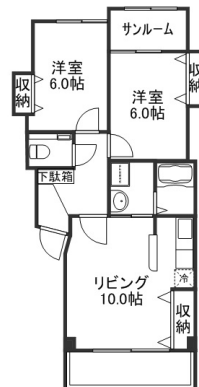

クレアール幸町 202

インターネット無料!!! 毎月の使用料0円でコスト削減
スーパーやコンビニ、飲食店なども充実していて生活環境良好です!!! 小松駅も近いので交通アクセス良しです! ファミリーにおすすめ!

間取り

お部屋の写真と間取りが現状と異なる場合は、現状を優先します。

設備項目

室内洗濯機置場 / 独立洗面台 / バス・トイレ別 / 温水洗浄便座 / TVモニタ付きインターホン / エアコン付き / 照明器具 / トランクルーム / 駐輪場 / サンルーム / パルコニー / ベランダ / インターネット対応 / 駐車場2台以上 / インターネット無料 / 都市ガス

中川外科: 407m アルビス: 72m ローソン: 147m

近隣情報

物件概要

所在地	石川県小松市幸町3丁目93
沿革 / 最寄り駅	I R いしかわ鉄道/小松駅バス停 幸町徒歩 1分
建物種別	賃貸マンション
施工 / 構造	1997年10月 / 鉄骨造
階建 / 総戸数	3階建(2階部分)
間取り	2LDK(LDK10帖,洋6帖,洋6帖)
専有面積	57㎡
契約形態	普通借家2年
入居日	申込中
部屋向き	東