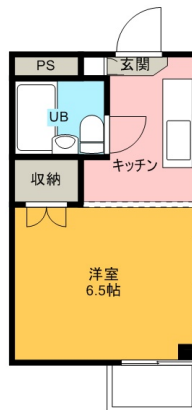

# BACKS 410

ゼロリノッタ！初期費用0円で入居可能！

『DEZAKABE』クロスデザインが一新されました！インターネット無料！都市ガスと好条件付き！他にはないお部屋で一人暮らしができます！

【お客様の都合に合わせて2つの契約プランから自由に選べます！】

リノベーション物件なのに初期費用0ゼロ？	ゼロリノッタ ¥3,718円(月税込)	ゼロリノッタ ライト ¥1,606円(月税込)
敷金	0 無料	0 無料
礼金	0 無料	0 無料
初月家賃	0 無料	0 無料
退去時清掃費用*	0 無料	0 無料
鍵交換費用	0 無料	-
仲介手数料	0 無料	-
暮らすコンシェルジュ加入金	0 無料	-

## 間取り

お部屋の写真と間取りが現状と異なる場合は、現状を優先します。