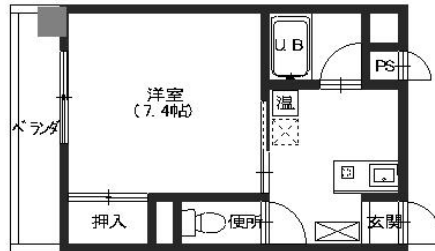

近隣情報

金沢赤十字病院 : 949m (株)ニュー三久 伏見台店 : 1152m
ファミリーマート : 329m

間取り

お部屋の写真と間取りが現状と異なる場合は、現状を優先します。

物件概要

所在地	石川県金沢市窪6丁目23
沿革 / 最寄り駅	IRいしかわ鉄道/金沢駅バス停 徒歩1分
建物種別	賃貸マンション
施工 / 構造	1977年06月 / 鉄骨造
階建 / 総戸数	4階建(3階部分)
間取り	1K(洋7.5帖,K3帖)
専有面積	28.24㎡
契約形態	普通借家2年
入居日	相談
部屋向き	東