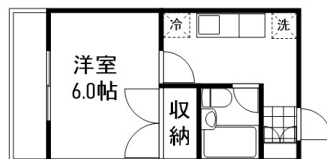

間取り

※反転タイプ有り

お部屋の写真と間取りが現状と異なる場合は、現状を優先します。

設備項目

室内洗濯機置場 / 温水洗浄便座 / エアコン付き / 照明器具 / エレベーター / 駐輪場 / バルコニー・ベランダ / ケーブルテレビ(CATV) / インターネット対応 / インターネット無料 / プロパンガス / TVモニター付きインターホン

近隣情報

大手町病院：189m マルエーミニ：1500m セブンイレブン：165m

物件概要

所在地	石川県金沢市兼六元町11-5
沿革 / 最寄り駅	IRいしかわ鉄道/金沢駅バス停 兼六園下徒歩7分
建物種別	賃貸マンション
施工 / 構造	1987年11月 / 鉄骨造
階建 / 総戸数	5階建(2階部分)
間取り	1K(洋6帖,K2帖)
専有面積	20.3㎡
契約形態	普通借家2年
入居日	仮止中
部屋向き	西

月額賃料

家賃	¥29,000
共益費	¥3,000
駐車料	¥9,592
その他	暮らすコンシェルジュMiddle+M2,992円(税込み)

初期費用

敷金	-
礼金	-
仲介手数料	家賃 × 消費税
その他	ライフあんしんプラス38,520円(税込み) 暮らすコンシェルジュ + M加入金25,300円(税込み)
入居条件	短期解約違約金有(1年未満：家賃2ヶ月、2年未満：家賃1ヶ月) 家具家電はリースになります。費用など詳細は店舗までお問い合わせください。 火災保険料は暮らすコンシェルジュ Middle+Mに含む
特約	法人契約：暮らすコンシェルジュ Light+M (2,090円/月額)、暮らすコンシェルジュ +M加入金(13,200円/初回のみ)必須

crasco

GO賃貸・金沢駅前店 / 920-0853 石川県金沢市本町2-3-5
TEL.076-222-1133 FAX.076-222-4040
MAIL.ekimae@crasco.jp www.crasco.jp

情報公開日：2025年4月6日
取引形態：代理
国土交通大臣(2)第8818号

手数料の負担割合	貸主	0%	借主	100%
手数料の配分割合	元付	50%	客付	50%