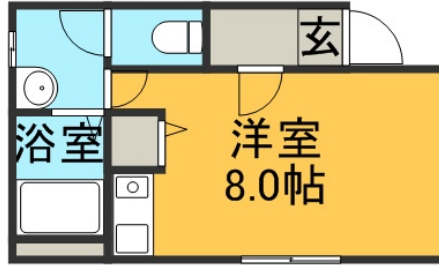

メモリアルハウス東山 101

ゼロ賃！敷金礼金0円！

金沢市東山の単身者向けのお部屋です。インターネット無料！ご入居した日にご利用可能です。浅野川近くで金沢の昔ながらの景色を楽しむことができ、初めての一人暮らしにもおすすめです

間取り

お部屋の写真と間取りが現状と異なる場合は、現状を優先します。

月額賃料

| | |
|-----|---------------------------------|
| 家賃 | ¥37,000 |
| 共益費 | ¥3,000 |
| 駐車料 | ¥5,500 |
| その他 | 暮らすコンシェルジュMiddle + M2,992円(税込み) |