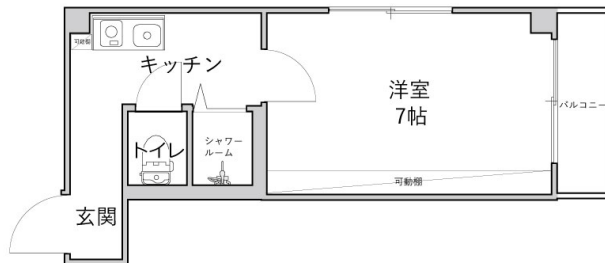

間取り

お部屋の写真と間取りが現状と異なる場合は、現状を優先します。

月額賃料

家賃	¥33,000
共益費	¥4,500
駐車料	¥7,216
その他	暮らすコンシェルジュPrime + S3,267円(税込み) / ゼロRenottaシステム利用料3,718円(税込み)

初期費用

敷金	-
礼金	-
仲介手数料	家賃 × 消費税
その他	インターネット初回事務手数料11,000円(税込み)
入居条件	短期解約違約金有り(1年未満:家賃の2ヶ月分・1年以上2年未満:家賃の1ヵ月分) 法人契約の場合:敷金2ヶ月 火災保険料・消臭抗菌代・盗聴器調査費用は暮らすコンシェルジュPrime+Sに含む 家具はCGで配置しています。実際は家具付きではありません
特約	-

設備項目

室内洗濯機置場 / エアコン付き / 照明器具 / 駐輪場 / バルコニー・ベランダ / プロパンガス / 温水洗浄便座 / インターネット無料 / インターネット対応 / バス・トイレ別

近隣情報	四位例内科クリニック:500m マルエーmini野町店:615m ファミリーマート金沢泉本町店:518m

物件概要

所在地	石川県金沢市泉本町4丁目112番地
沿革 / 最寄り駅	IRいしかわ鉄道/金沢駅徒歩45分バス停 野町徒歩5分
建物種別	賃貸マンション
施工 / 構造	1986年09月 / 鉄骨造
階建 / 総戸数	4階建(3階部分)
間取り	1K(K2.7帖,洋7帖)
専有面積	19.98㎡
契約形態	普通借家2年
入居日	即入居可
部屋向き	西

crasco

横川店 / 921-8163 石川県金沢市横川4-188
TEL.076-241-2121 FAX.076-241-0707
MAIL.yokogawa@crasco.jp www.crasco.jp

情報公開日:2024年11月23日
取引形態:代理
国土交通大臣(2)第8818号

手数料の負担割合	貸主	0%	借主	100%
手数料の配分割合	元付	50%	客付	50%