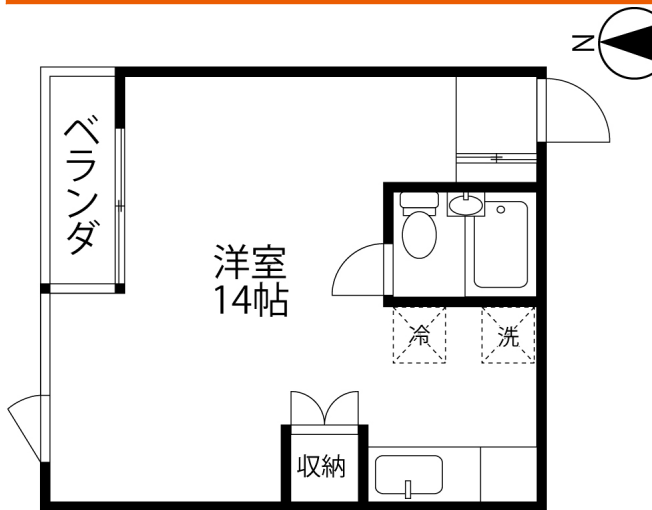

間取り

お部屋の写真と間取りが現状と異なる場合は、現状を優先します。

月額賃料

家賃	¥26,000
共益費	¥3,000
駐車料	-
その他	暮らすコンシェルジュPrime + M3,993円(税込み) / ゼロRenottaシステム利用料3,718円(税込み)

初期費用

敷金	-
礼金	-
仲介手数料	(家賃 + 駐車料) × 消費税
その他	-
入居条件	3月13日退去 短期解約違約金有り(1年以内:家賃の2ヶ月分、1年以上2年未満での解約:家賃1ヶ月分) 家具はC Gで配置しています。 火災保険料・消臭抗菌代は暮らすコンシェルジュPrime + Mに含む。
特約	-

設備項目

室内洗濯機置場 / エアコン付き / 照明器具 / インターネット対応 / インターネット無料 / プロパンガス / バルコニー・ベランダ / TVモニタ付きインターホン

近隣情報	金沢有松病院 : 846m バロー金沢有松店 : 512m ローソン : 424m

物件概要

所在地	石川県金沢市有松2丁目1 - 28
沿革 / 最寄り駅	I R いしかわ鉄道/金沢駅バス停 有松徒歩 1分
建物種別	賃貸マンション
施工 / 構造	1987年04月 / RC(鉄筋コンクリート造)
階建 / 総戸数	4階建(4階部分)
間取り	1R(ワンルーム)(洋14帖)
専有面積	31.25㎡
契約形態	普通借家2年
入居日	即入居可
部屋向き	北東

手数料の負担割合	貸主	0%	借主	100%
手数料の配分割合	元付	50%	客付	50%