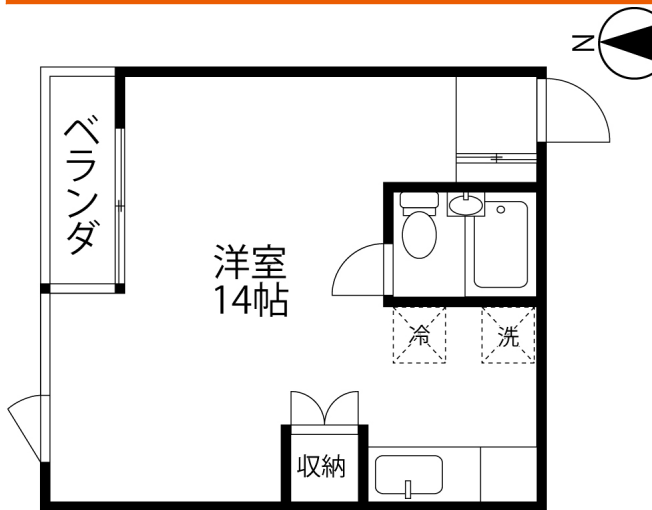

間取り

月額賃料

家賃	¥24,000
共益費	¥3,500
駐車料	¥6,600
その他	暮らすコンサルジュPrime + M3,993円(税込み) / ゼロRenottaシステム利用料3,718円(税込み)

初期費用

敷金	-
礼金	-
仲介手数料	家賃 × 消費税
その他	-
入居条件	外国籍相談可 短期解約違約金有り (1年以内: 家賃の2ヶ月分、1年以上2年未満での解約: 家賃1ヶ月分) 家具はCGで配置しています。実際は家具付きではありません。 火災保険料は暮らすコンサルジュPrime+Mに含む 2025.2.9 解約予定
特約	-

設備項目

室内洗濯機置場 / エアコン付き / 照明器具 / バルコニー・ベランダ / インターネット対応 / インターネット無料 / プロパンガス / 南向き / TVモニターインターホン / コンロ2口以上

近隣情報
金沢有松病院 : 846m   パロー金沢有松店 : 512m   ローソン : 424m

物件概要

所在地	石川県金沢市有松2丁目1-28
沿革 / 最寄り駅	IRいしかわ鉄道/金沢駅バス停 有松徒歩1分
建物種別	賃貸マンション
施工 / 構造	1987年04月 / RC(鉄筋コンクリート造)
階建 / 総戸数	4階建(3階部分)
間取り	1R(ワンルーム)(洋11.8帖)
専有面積	21.45㎡
契約形態	普通借家2年
入居日	即入居可
部屋向き	南

手数料の負担割合	貸主	0%	借主	100%
手数料の配分割合	元付	50%	客付	50%