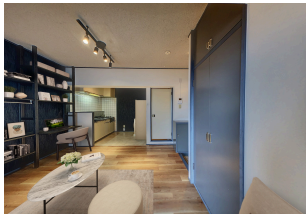

[ゼロリノッタ] 初期費用 0 円で入居可能!

金沢市有松の単身者向けのお部屋です。インターネット無料! ご入居した日からご利用可能です。スーパーやコンビニも近く、お買い物に困りませぬ。バス便の良い大通り沿いですので通勤にも便利です。

【お客様の都合に合わせて2つの契約プランから自由に選べます!】

リノベーション物件なのに初期費用0ゼロ?	ゼロリノッタ ¥3,718円(月税込)	ゼロリノッタ ライト ¥1,606円(月税込)
敷金	0 無料	0 無料
礼金	0 無料	0 無料
初月家賃	0 無料	0 無料
退去時清掃費用*	0 無料	0 無料
鍵交換費用	0 無料	-
仲介手数料	0 無料	-
暮らすコンサルジュ加入金	0 無料	-