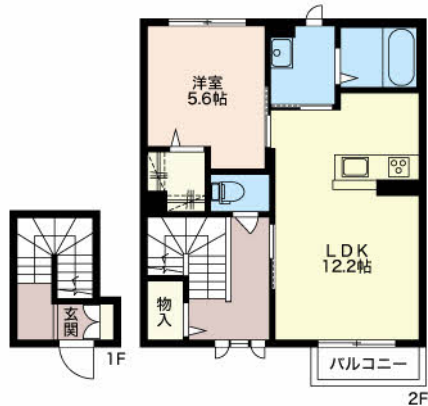

イチセイ・ハナ 203

オール電化の1LDK物件！インターネット無料（Wi-Fi）！
 オール電化で光熱費削減 広めの1LDKで单身の方はもちろんカップルや
 新婚さんにもオススメです

間取り

お部屋の写真と間取りが現状と異なる場合は、現状を優先します。

物件概要

所在地	石川県小松市今江町9丁目457番地1
沿革 / 最寄り駅	IRいしかわ鉄道/粟津駅徒歩 25分
建物種別	賃貸アパート
施工 / 構造	2018年03月 / 軽量鉄骨造
階建 / 総戸数	2階建(2階部分)
間取り	1LDK(LDK12.2帖,洋5.6帖)
専有面積	55.71㎡
契約形態	普通借家2年
入居日	2026年5月下旬
部屋向き	南東