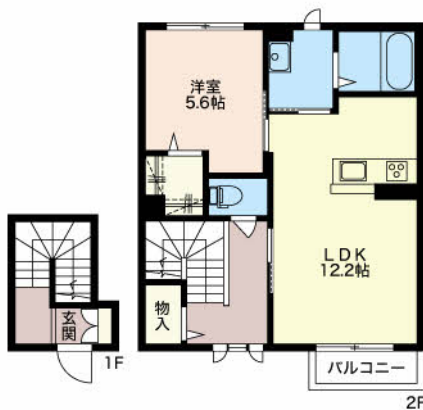

イチセイ・ハナ 203

オール電化の1LDK物件！インターネット無料（Wi-Fi）！
 オール電化で光熱費削減 広めの1LDKで単身の方はもちろんカップルや
 新婚さんにもオススメです

間取り

お部屋の写真と間取りが現状と異なる場合は、現状を優先します。

物件概要

所在地	石川県小松市今江町9丁目457番地1
沿革 / 最寄り駅	IRいしかわ鉄道/粟津駅徒歩 25分
建物種別	賃貸アパート
施工 / 構造	2018年03月 / 軽量鉄骨造
階建 / 総戸数	2階建(2階部分)
間取り	1LDK(LDK12.2帖,洋5.6帖)
専有面積	55.71㎡
契約形態	普通借家2年
入居日	即入居可
部屋向き	南東