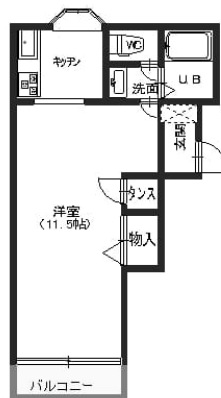

フォレスト242 A207

インターネット無料！単身者様・学生さんイチオシです。

広々とした洋室が魅力的な1Kのお部屋。TVインターホン付きでセキュリティも安心 ゆったりとした空間をお楽しみいただけます。飲食店街が多く並ぶ町並みでアクセス・生活共に良好です！

間取り

お部屋の写真と間取りが現状と異なる場合は、現状を優先します。

設備項目

独立洗面台 / バルコニー・ベランダ / 室内洗濯機置場 / 照明器具 / バス・トイレ別 / 温水洗浄便座 / TVモニター付きインターホン / インターホン / 駐輪場 / エアコン付き / インターネット無料 / 南向き / 都市ガス

近隣情報

金沢赤十字病院 : 386m 業務スーパー : 380m セブンイレブン : 1100m

物件概要

所在地	石川県金沢市久安1丁目241-1, 242-1
沿革 / 最寄り駅	北陸鉄道石川線/野々市工大前駅徒歩16分
建物種別	賃貸アパート
施工 / 構造	1994年12月 / 木造
階建 / 総戸数	2階建(2階部分)
間取り	1K(K3帖,洋11.5帖)
専有面積	32.22㎡
契約形態	普通借家2年
入居日	即入居可
部屋向き	南