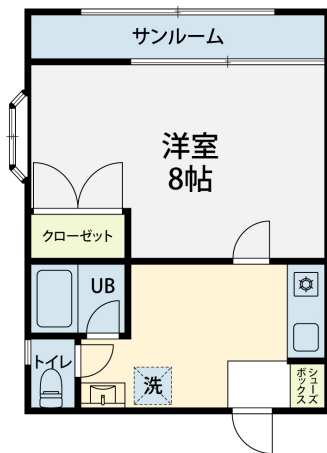

# メゾン・ヌーボ出雲町No. 8201

[ゼロ賃]敷金礼金0円!初月賃料1ヵ月無料!

金沢市出雲の単身者向けのお部屋です。サンルーム・独立洗面台もあり女性にもおすすめのお部屋です。24時間営業のスーパーも近く、飲食店も多いエリアです。国道8号線へのアクセスも良好で通勤に便利です。

## 間取り

お部屋の写真と間取りが現状と異なる場合は、現状を優先します。